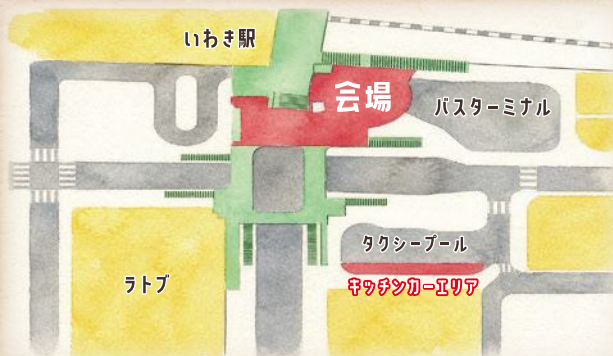

いわき 駅前 マルシェ

Iwaki Ekimae Marche

2026. 5.16 **土** 10:00
17:00

いわき駅南口エリアにて開催!

同日
開催

「電コス」

～The Real Station Studio 2nd～

【主催】いわき市観光振興課 TEL.0246-22-7477

※画像は全てイメージです