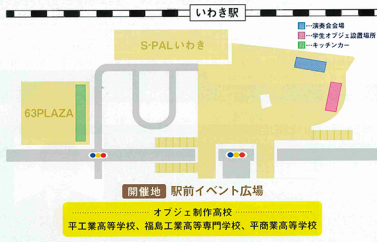

63 PLAZA 前!

キッチンカーのご紹介!

ひかりカフェ

京都ラーメンお新そば

キッチンカー料理

他にもいわき駅前では飲食店出店なども予定しております。ご家族そろって遊びに来てください♪