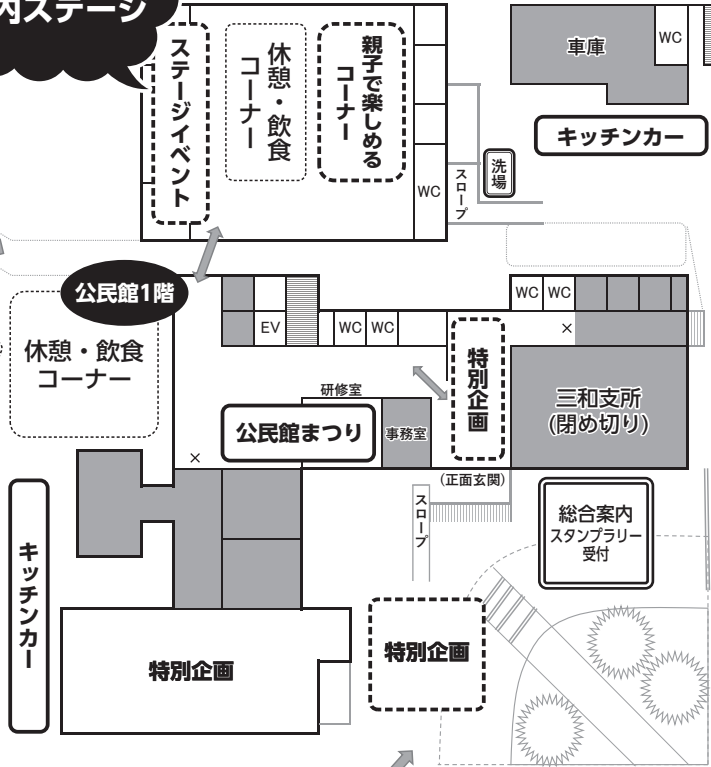

関係者駐車場
(要許可証)

濃煙体験

子ども向け重機・
操作体験コーナー
大工さん体験コーナー
など

公民館2階

来賓駐車場
(要許可証)

屋内ステージ

キッチンカー

キッチンカー

屋外ステージ

国道49号線

■公民館まつり(展示・販売)

- ・陶芸紅緑(陶芸作品の展示・販売)
- ・三和町レディースサークル(製作した作品の展示・販売)
- ・三和そば友の会(そば打ちの実演及び販売)

■ふれあい産業まつり(物産など)

- ・きのこマサ
(おやし・シフォンケーキ・クワミレーズン・きのこごはんなど)
- ・大友農園(りんご)
- ・三和町ふれあい市場(野菜・菓子・漬物・おふかしなど)
- ・エフ・ケイフーズ椎名(野菜・果物・その他)
- ・二瓶木材(桧チップ・まな板など)
- ・合津木型製作所(椅子・テーブルなどの木工品販売)
- ・三和町商工会女性部
(トマト・飲み物販売、くじ・おもちゃの販売)
- ・三和町商工会青年部
(子ども向け重機操作体験コーナー、大工さん体験コーナーなど)
- ・しばちゃん
(牛すじカレー・和牛メンチ・チーズスティック・もつ煮)
- ・お日様と焼き菓子 畑
(プリン・ケーキ・クッキー・マフィン・スコーンなど)