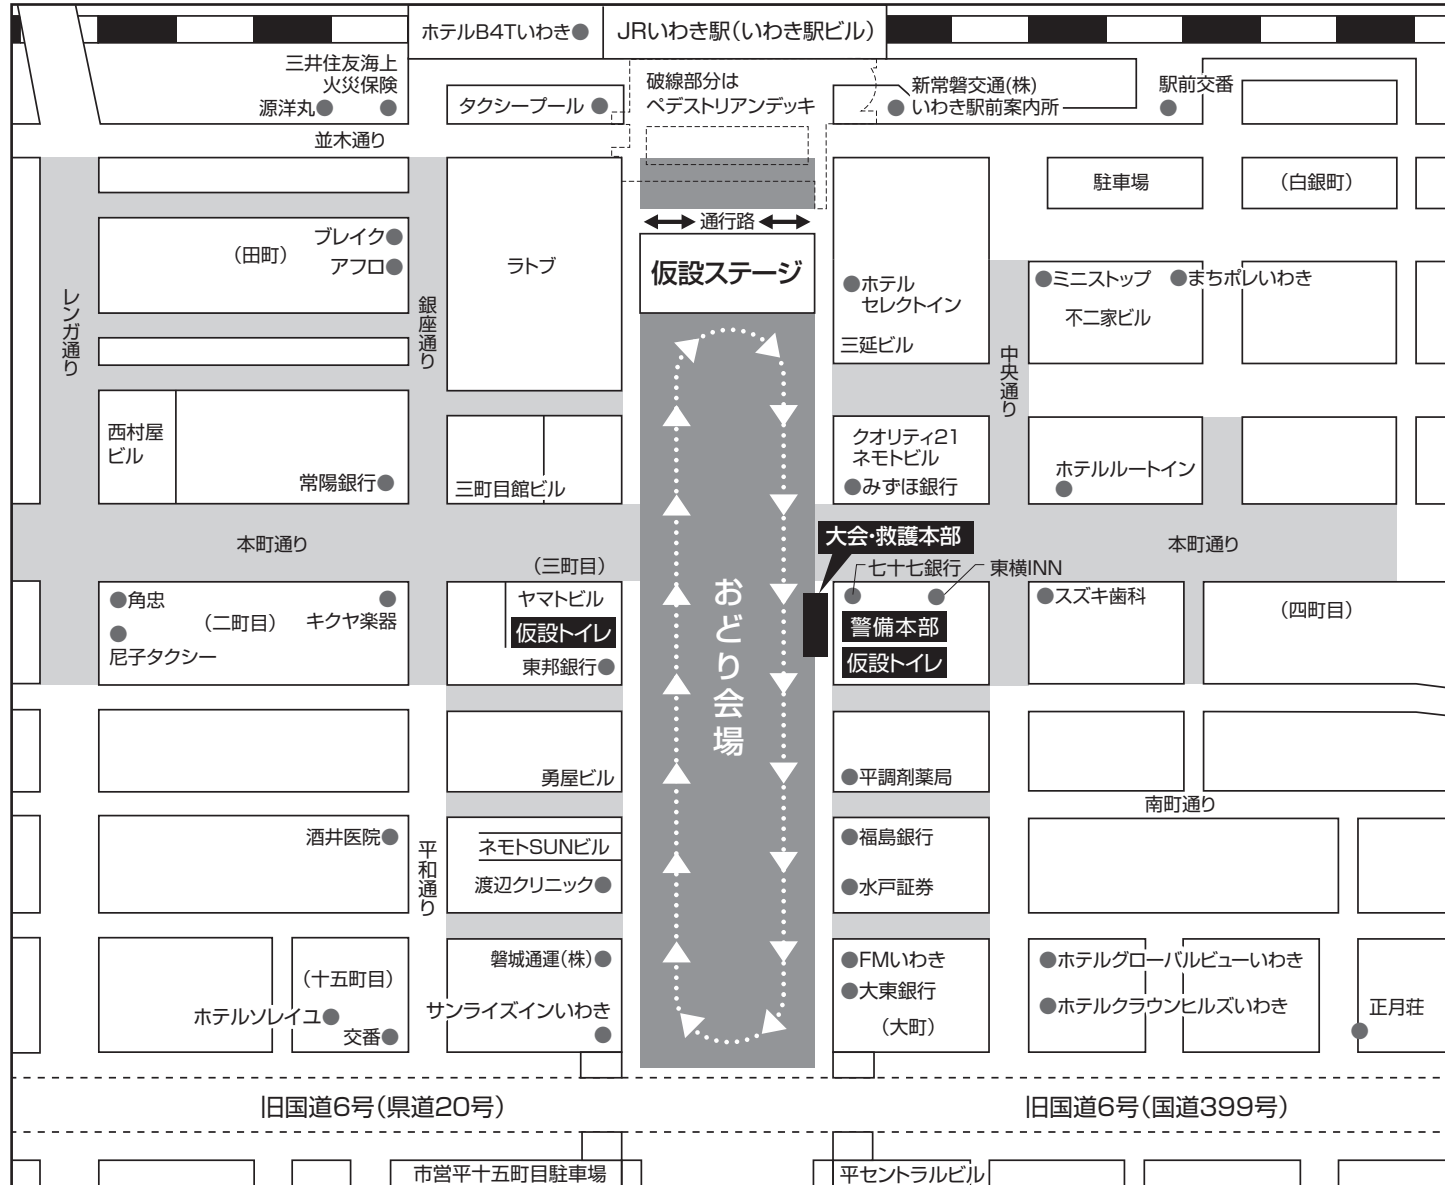

第45回

実施方法

おどり会場は、国道399号いわき駅前大通り(ラトブ前~十五町目交差点付近)を周回し、4部構成により実施します。

	集合	おどりスタート	終了・解散
第1部	16:50	17:20	18:00
第2部	18:00	18:10	18:50
第3部	18:50	19:00	19:40
第4部	19:40	19:50	20:30

- 1チーム30人以上100人以下とし各部とも1,600人~1,700人の出場者枠となります。
- スタート位置については、実行委員会で調整させていただきます。
- 参加する部については、各チームの希望によりますが、各部の参加人数のバランスが図れない場合、第2希望への調整をさせていただきますことがあります。
- ご記入いただく「担当者」は、チームの取りまとめや翌日のゴミ拾いの担当になります。※開催翌日(8/9@)にゴミ拾いを行いますので必ずご参加ください。

参加募集

第45回 いわきおどり

- 第1部** 集合16:50▶おどりはスタート17:20~18:00 終了、解散
- 第2部** 集合18:00▶おどりはスタート18:10~18:50 終了、解散
- 第3部** 集合18:50▶おどりはスタート19:00~19:40 終了、解散
- 第4部** 集合19:40▶おどりはスタート19:50~20:30 終了、解散

※各部とも1,600人~1,700人の出場者枠となります。
 ※スタート位置については、実行委員会で調整させていただきます。
 ※参加する部については、各チームの希望によりますが、各部の参加人数のバランスが図れない場合は、第2希望へ調整をさせていただくことがあります。
 ※ご記入いただく「担当者」は、チームの取りまとめや翌日のゴミ拾いの担当になります。
 ※開催翌日(8/9@)にゴミ拾いを行いますので必ずご参加ください。

第45回 いわきおどり会場図

は、通行規制区間です。

おどり会場は、国道399号いわき駅前大通り(ラトブ前~十五丁目交差点付近)を周回し4部構成により実施します。

その他のいわき市内の夏祭りについては、“いわき市観光サイト”をご確認ください
<https://kankou-iwaki.or.jp/feature/fessummer/top> または右記QRより……………▶